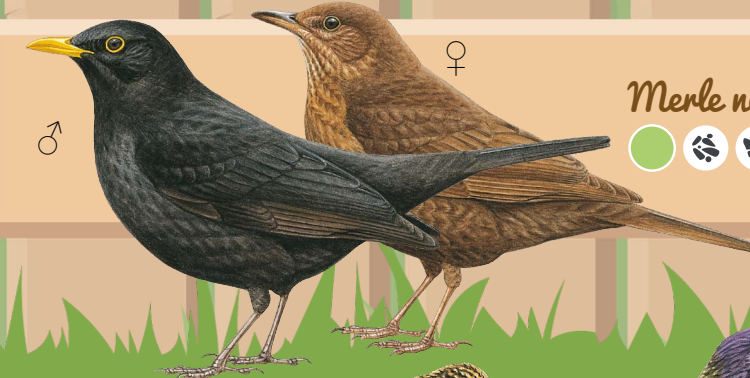

14 cm

Bouvreuil pivoine

15 cm

Accenteur mouchet

14 cm

Pie bavarde

46 cm

Pigeon ramier

40 cm

Merle noir

25 cm

Geai des chênes

34 cm

Corneille noire

47 cm

Grive musicienne

23 cm

hiver

été

Étourneau sansonnet

21 cm

Troglodyte mignon

9 cm

**Période de présence :**

- période hivernale
- période estivale
- toute l'année

**Alimentation :**

- graines
- insectes
- fruits
- micro mammifères, petits oiseaux

taille en cm