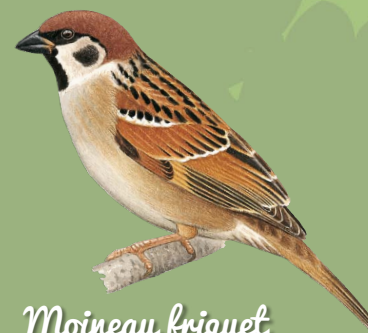

12 cm

Chardonneret élégant

12 cm

Serin cini

12 cm

Grimpereau des jardins

13 cm

Pic épeiche

22 cm

Fauvette à tête noire

11 cm

Mésange charbonnière

14 cm

Moineau domestique

15 cm

Moineau friquet

14 cm

Serin cini

12 cm

Rougegorge familier

14 cm

Rougequeue noir

14 cm

Rougequeue à front blanc