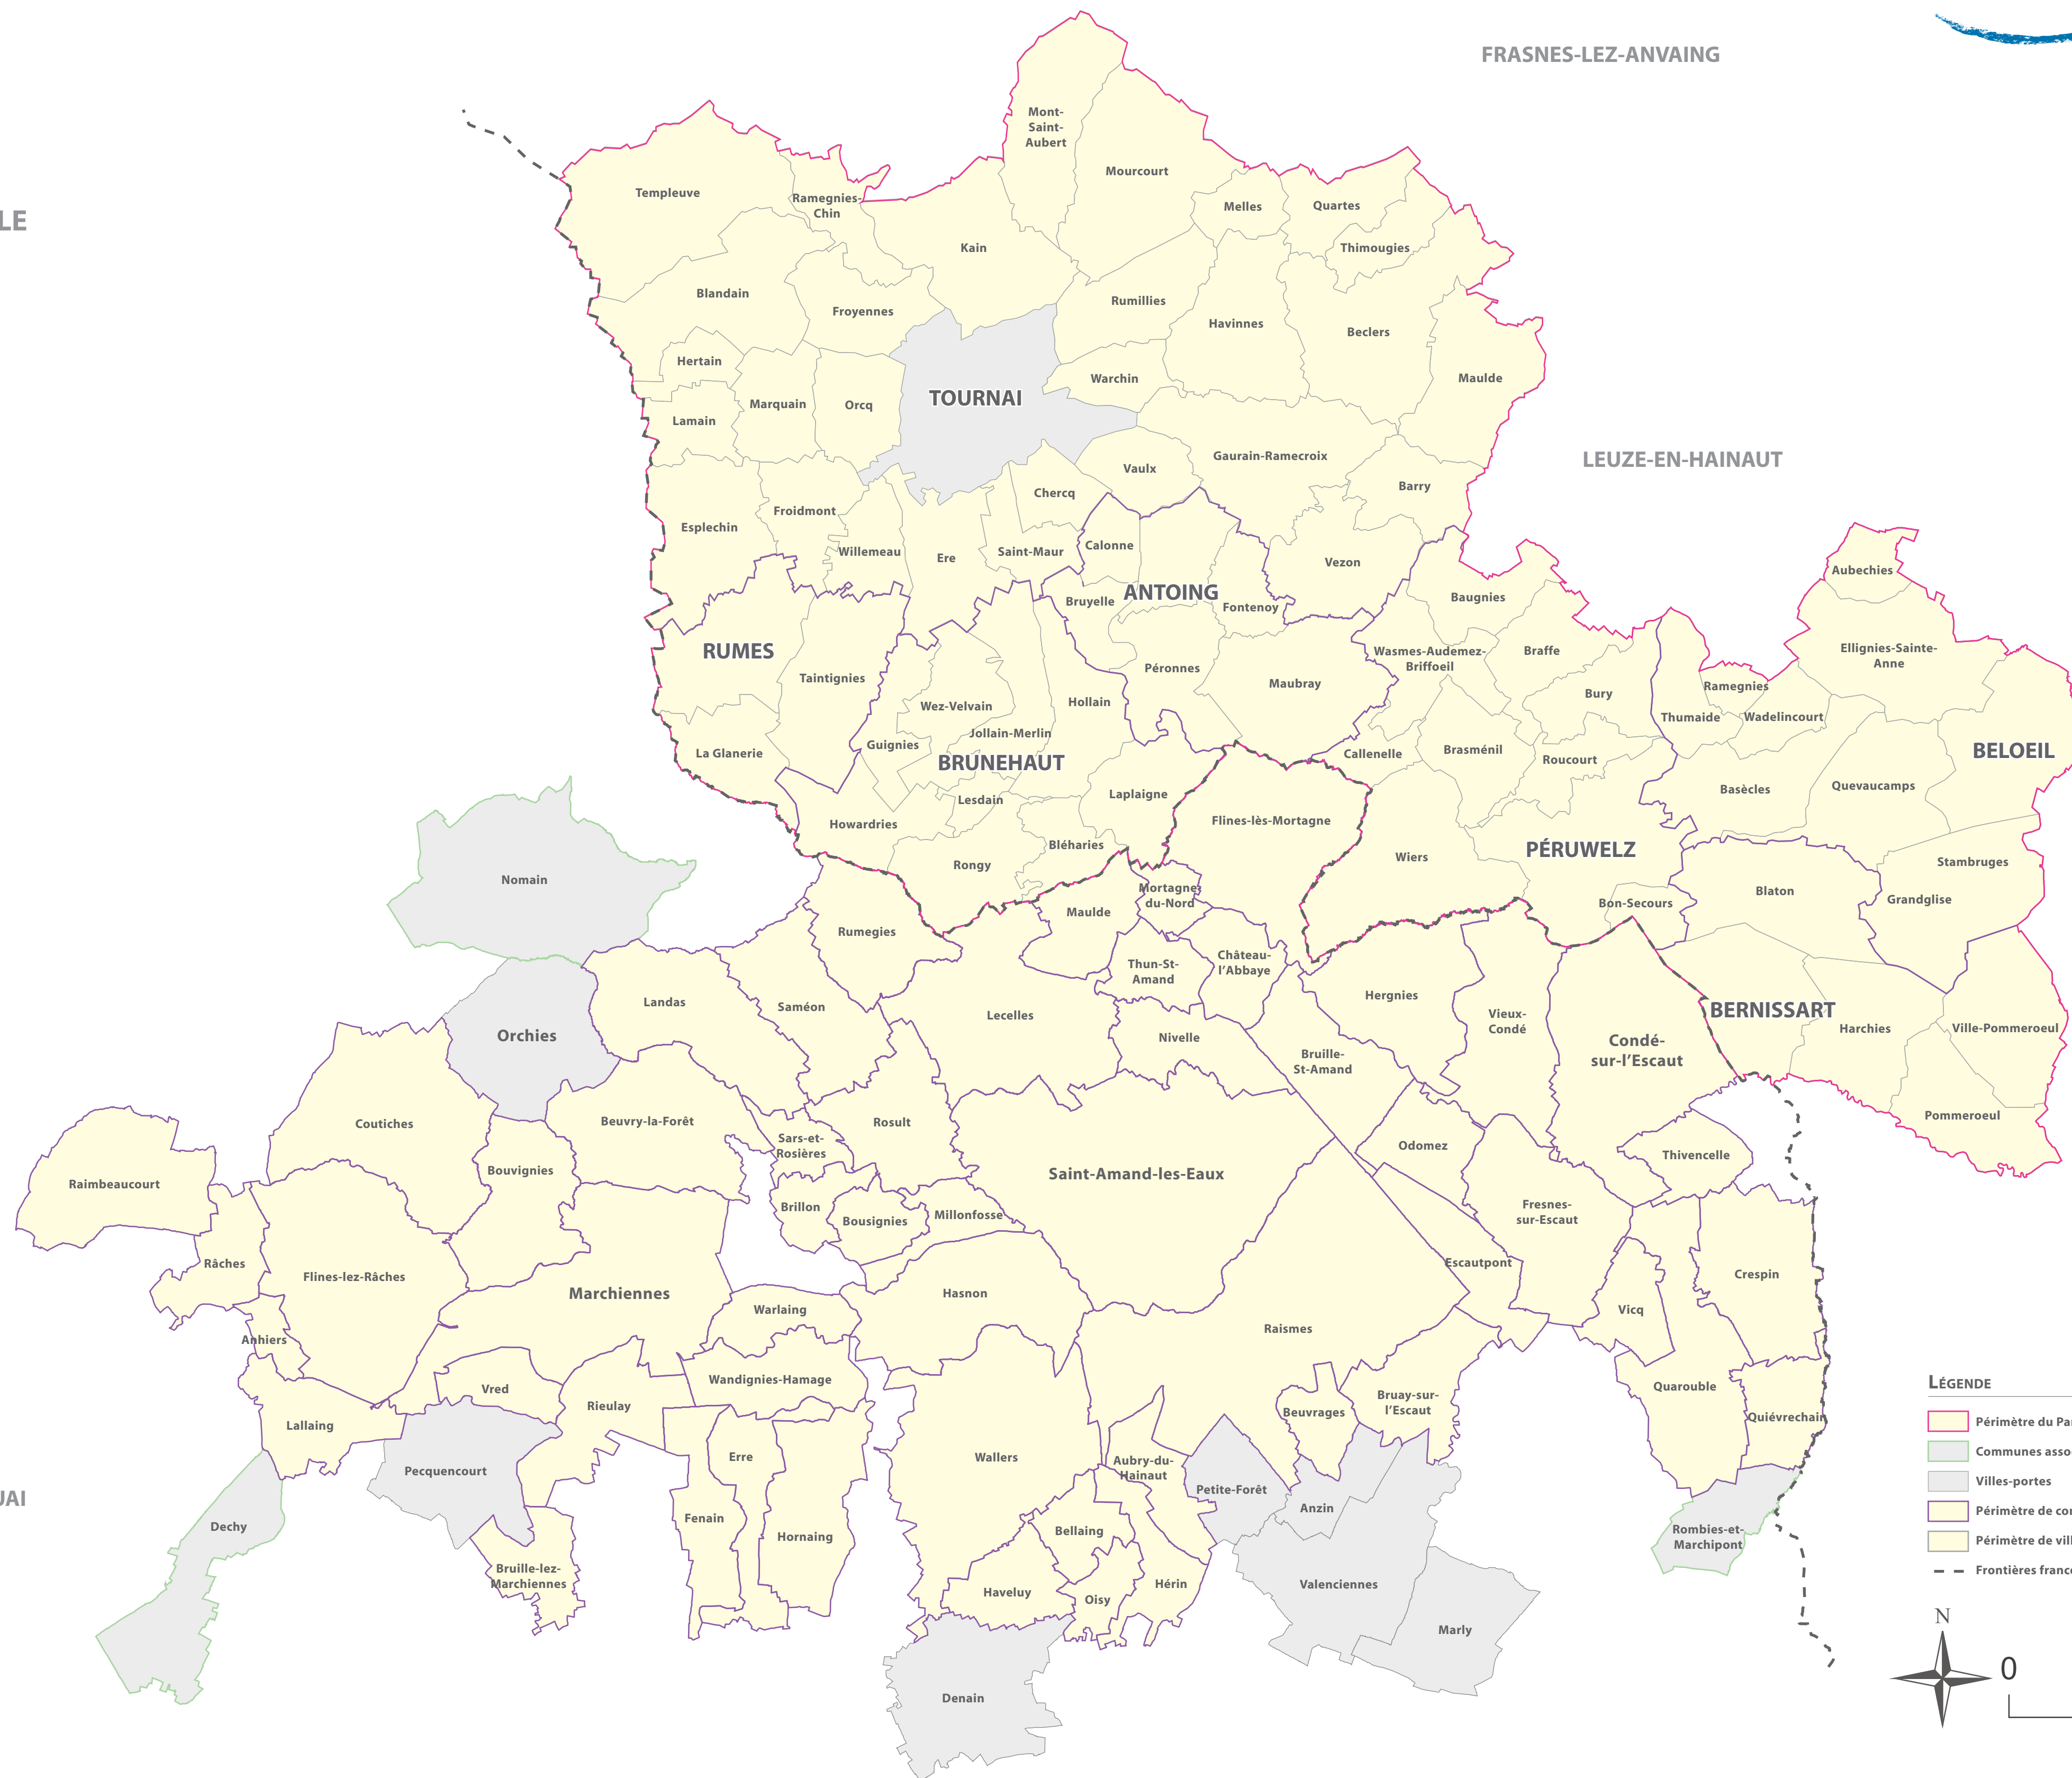

# PARC NATUREL TRANSFRONTALIER DU HAINAUT

Parc naturel  
transfrontalier  
du Hainaut

LILLE

FRASNES-LEZ-ANVAING

LEUZE-EN-HAINAUT

PÉRUWELZ

BÉRNISART

DOUAI

## LÉGENDE

- Périètre du Parc naturel transfrontalier du Hainaut
- Communes associée au Parc naturel régional Scarpe-Escaut (F)
- Villes-portes
- Périètre de commune
- Périètre de village
- Frontières franco-belge